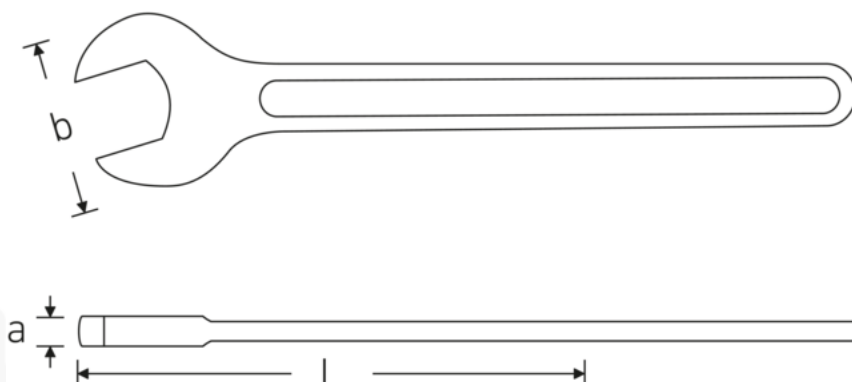

Llaves de una sola boca

4004

Núm. art. **40040240**
GTIN **4018754018307**
Modelo **4004 24**

Designación. Llave fija de una boca SW 24mm L.215mm

Características.

- acero especial, gris acero
- DIN 894 hasta 85 mm

Ventajas.

DIN 894 hasta 85 mm

Dibujo técnico.

Atributos técnicos.

Anchura de los planos 1
[mm] 24 mm

Datos logísticos.

Núm. art. 40040240
GTIN 4018754018307

Longitud mm (L)	215 mm	Peso (g)	147 g
Anchura mm (b)	50 mm	Volumen (empaquetado, dm3)	0.8624 dm3
a	8,9 mm	Norma de embalaje	10
DIN	DIN 894	RAEE/Ley eléctrica	nicht ear-pflichtig
Aleación	Acero especial	Arancel de aduanas núm.	82041100
Superficie	gris acero	País de origen AWR	GERMANY
		Región de origen	Nordrhein-Westfalen
		Profundidad mm (IFS)	212
		Anchura mm (IFS)	50
		Altura mm (IFS)	9
		Peso (bruto, kg)	1,470
		Peso PAP (kg)	0,000
		Peso PVC (kg)	0,012
		Longitud (embalado, mm)	220
		Anchura (embalado, mm)	80
		Altura (embalado, mm)	49