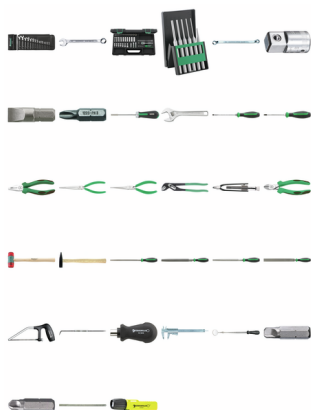

77490010
Torch

81251014
Tool case

96404654
Double open-ended
spanner set

96700712
Pin punch and centre
punch set

GTIN.

Images.

STAHLWILLE Eduard Wille GmbH

Lindenallee 27 · 42349 Wuppertal · Germany · Phone: +49 202 4791-0