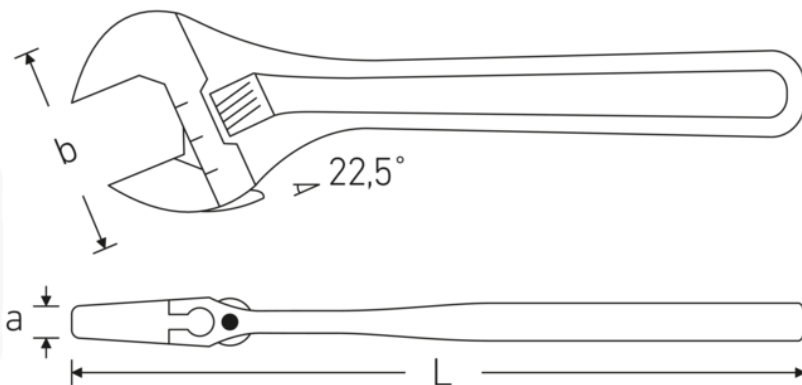

## Adjustable spanners, imperial

**4025**

Product no. **40250104**  
GTIN **4018754299492**  
Model **4025 4**

**Label.** Adjustable spanner max. size 13mm L.115mm

- Properties.**
- clockwise adjustment screw
  - jaw angled 22.5°
  - Chrome Alloy Steel, chrome-plated
  - DIN 3117 / ISO 6787 Form B / ASME B107.100

## Technical drawing.

## Technical attributes.

<b>Size</b>	4
<b>Max. spanner size</b>	13 mm
<b>Length mm (L)</b>	115 mm
<b>Width mm (b)</b>	35 mm
<b>a</b>	9,5 mm
<b>DIN</b>	DIN 3117 / ISO 6787 Form B
<b>Alloy</b>	Chrome Vanadium Steel
<b>Surface</b>	chrome-plated

## Logistics data.

<b>Product no.</b>	40250104
<b>GTIN</b>	4018754299492
<b>Weight (g)</b>	52 g
<b>Volume (packaged, dm3)</b>	0.173394 dm3
<b>Packing standard</b>	5
<b>WEEE/ElektroG</b>	nicht ear-pflichtig
<b>Customs tariff no.</b>	82041200
<b>Country of origin AWR</b>	SPAIN
<b>Region of origin</b>	Ausländischer Ursprung
<b>Depth mm (IFS)</b>	115
<b>Width mm (IFS)</b>	32
<b>Height mm (IFS)</b>	9
<b>Weight (gross, kg)</b>	0,275
<b>Weight PAP (kg)</b>	0,000
<b>Weight PVC (kg)</b>	0,007
<b>Length (packaged, mm)</b>	117
<b>Width (packaged, mm)</b>	38
<b>Height (packaging, mm)</b>	39