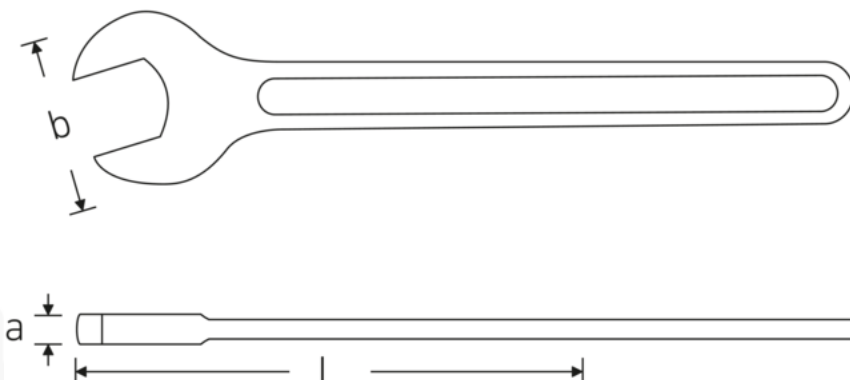

Llaves de una sola boca

4004

Núm. art. **40040600**
GTIN **4018754018390**
Modelo **4004 60**

Designación. Llave fija de una boca SW 60mm L.492mm

Características.

- acero especial, gris acero
- DIN 894 hasta 85 mm

Ventajas.

DIN 894 hasta 85 mm

Dibujo técnico.

Atributos técnicos.

Anchura de los planos 1
[mm] 60 mm

Datos logísticos.

Núm. art. 40040600
GTIN 4018754018390

| | | | |
|------------------------|----------------|-----------------------------------|---------------------|
| Longitud mm (L) | 492 mm | Peso (g) | 1650 g |
| Anchura mm (b) | 122 mm | Volumen (empaquetado, dm3) | 1.131108 dm3 |
| a | 18 mm | Norma de embalaje | 1 |
| DIN | DIN 894 | RAEE/Ley eléctrica | nicht ear-pflichtig |
| Aleación | Acero especial | Arancel de aduanas núm. | 82041100 |
| Superficie | gris acero | País de origen AWR | GERMANY |
| | | Región de origen | Nordrhein-Westfalen |
| | | Profundidad mm (IFS) | 492 |
| | | Anchura mm (IFS) | 121 |
| | | Altura mm (IFS) | 19 |
| | | Peso (bruto, kg) | 1,455 |
| | | Peso PAP (kg) | 0,000 |
| | | Peso PVC (kg) | 0,000 |
| | | Longitud (embalado, mm) | 492 |
| | | Anchura (embalado, mm) | 121 |
| | | Altura (embalado, mm) | 19 |