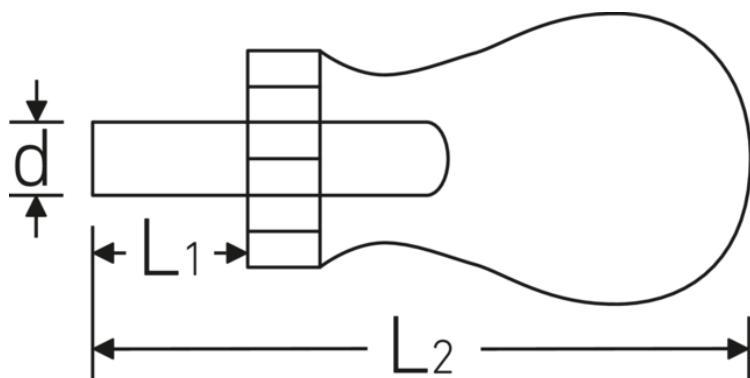

Nemt retningskift (venstre, højre og fast) ved kortvarig drejning af omskifterringen.

Produktets højdepunkter.

PRODUCT IMAGE
IN PROGRESS

Hurtig tilspænding af skruer

Skraldefunktionen muliggør hurtig tilspænding af skruer, mens den riflede zone understøtter hurtig forspænding. Med en kraftig mekanisme med 48 tænder og en arbejdsvinkel på 7,5° er bitsskralden et kraftfuldt og effektivt værktøj.

Skraldeskruetrækkerens korte, kompakte og kuppelformede form letter adgangen til snævre og svært tilgængelige steder.

Teknologier og egenskaber.

2K

2-komponenthåndtag

Vores 2-komponenthåndtag er skridsikkert og har en ergonomisk form. Det er modstandsdygtigt over for olier, fedt, brændstoffer, bremsevæsker og Skydrol.

Teknisk tegning.

Tekniske attributter.

Str.	2
L1	25 mm
L2	95 mm
Antal tænder	48
Arbejdsvinkel	7,5 °
d	10 mm
DIN	DIN 3126 / ISO 1173 Form C 6,3
Indvendig sekskant [tommer]	1/4 "

Logistiske data.

Art. nr.	18120002
GTIN	4018754238927
Vægt (g)	137 g
Volym (förpackad, dm3)	0.18 dm3
Pakkestandard	1
WEEE/ElektroG	nicht ear-pflichtig
Toldtarif nr.	82054000
Oprindelsesland AWR	TAIWAN
Oprindelsesregion	Ausländischer Ursprung
Dybde mm (IFS)	93
Bredde mm (IFS)	41
Højde mm (IFS)	34
Vægt (brutto, kg)	0,140
Vægt PAP (kg)	0,000
Vægt PVC (kg)	0,003
Længde (pakket, mm)	100
Bredde (pakket, mm)	45
Højde (pakket, mm)	40