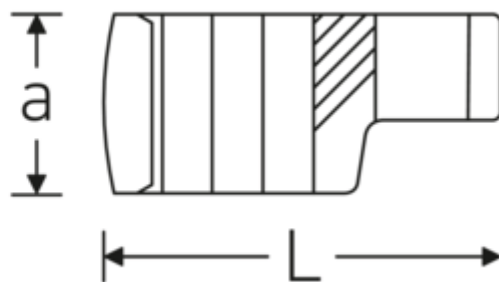

Crowning-Schlüssel, zöllig

440a

Art.-Nr. 02490048
GTIN 4018754004607
Modell 440a 1

Bezeichnung. 3/8 " Crowring-Schlüssel SW 1" L.49.3mm

Eigenschaften.

- Doppelsechskant mit AS-Drive-Profil
- Chrome Alloy Steel, verchromt
- 3/8" für Volvo Flugmotor, Typ „JAS“

Technische Zeichnung.

Technische Attribute.

Schlüsselweite [Zoll]	1 "
Antriebsvierkant innen (Zoll)	3/8 "
Länge mm (L)	49,3 mm
Breite mm (b)	37,7 mm
a	20 mm
Legierung	Chrome Alloy Steel, verchromt

Logistikdaten.

Art.-Nr.	02490048
GTIN	4018754004607
Gewicht (g)	71 g
Volumen (verpackt, dm3)	0.03724 dm3
Packnorm	1
WEEE/ElektroG	nicht ear-pflichtig