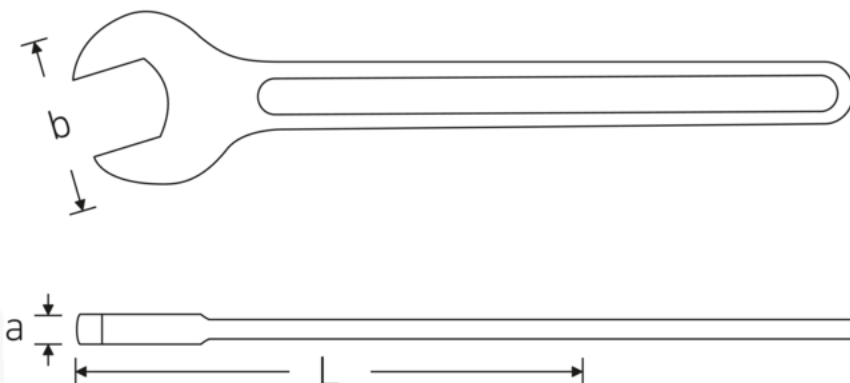

## Llaves de una sola boca

**4004**

Núm. art. **40040750**  
GTIN **4018754018420**  
Modelo **4004 75**

**Designación.** Llave fija de una boca SW 75mm L.608mm

**Características.**

- acero especial, gris acero
- DIN 894 hasta 85 mm

## Ventajas.

DIN 894 hasta 85 mm

## Atributos técnicos.

Anchura de los planos 1  
[mm] 75 mm

## Datos logísticos.

Núm. art. 40040750  
GTIN 4018754018420

<b>Longitud mm (L)</b>	608 mm	<b>Peso (g)</b>	2758 g
<b>Anchura mm (b)</b>	152 mm	<b>Volumen (empaquetado, dm3)</b>	2.013132 dm3
<b>a</b>	21 mm	<b>Norma de embalaje</b>	1
<b>DIN</b>	DIN 894	<b>RAEE/Ley eléctrica</b>	nicht ear-pflichtig
<b>Aleación</b>	Acero especial	<b>Arancel de aduanas núm.</b>	82041100
<b>Superficie</b>	gris acero	<b>País de origen AWR</b>	GERMANY
		<b>Región de origen</b>	Nordrhein-Westfalen
		<b>Profundidad mm (IFS)</b>	606
		<b>Anchura mm (IFS)</b>	151
		<b>Altura mm (IFS)</b>	22
		<b>Peso (bruto, kg)</b>	2,758
		<b>Peso PAP (kg)</b>	0,000
		<b>Peso PVC (kg)</b>	0,000
		<b>Longitud (embalado, mm)</b>	606
		<b>Anchura (embalado, mm)</b>	151
		<b>Altura (embalado, mm)</b>	22