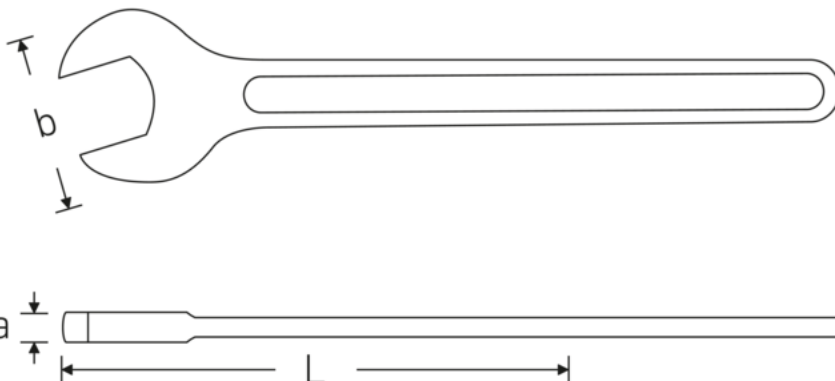

Gaffelnøgler, tommemål

4004

Art. nr. **40040270**
GTIN **4018754018314**
Model **4004 27**

Mærke. Gaffelnøgle Nøglestr. 27mm L.238mm

Egenskaber.

- Specialstål, stålgrå
- DIN 894 op til 85 mm

Fordele.

DIN 894 til 85 mm

Teknisk tegning.

Tekniske attributter.

Nøglestørrelse 1 [mm] 27 mm
Længde mm (L) 238 mm

Logistiske data.

Art. nr. 40040270
GTIN 4018754018314

Bredde mm (b)	56 mm	Vægt (g)	193 g
a	9,8 mm	Volym (förpackad, dm3)	0.99875 dm3
DIN	DIN 894	Pakkestandard	10
Legering	Specialstål	WEEE/ElektroG	nicht ear-pflichtig
Overflade	stålgrå	Toldtarif nr.	82041100
		Oprindelsesland AWR	GERMANY
		Oprindelsesregion	Nordrhein-Westfalen
		Dybde mm (IFS)	233
		Bredde mm (IFS)	56
		Højde mm (IFS)	10
		Vægt (brutto, kg)	1,945
		Vægt PAP (kg)	0,000
		Vægt PVC (kg)	0,013
		Længde (pakket, mm)	250
		Bredde (pakket, mm)	85
		Højde (pakket, mm)	47