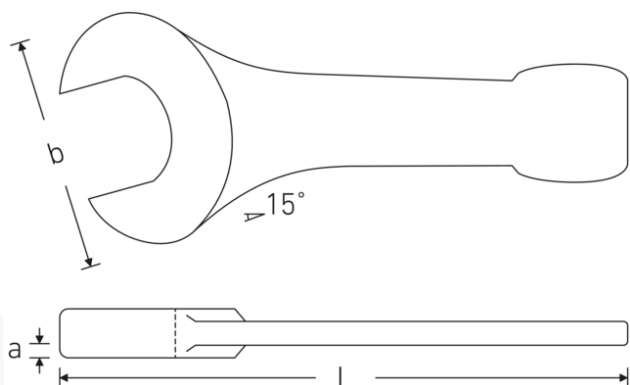

## Slaggaffelnøgler

4204

Art. nr. 42040036  
GTIN 4018754023684  
Model 4204 36

**Mærke.** Slaggaffelnøgle Nøglestr. 36mm L.215mm

**Egenskaber.**

- Specialstål, stålgrå
- DIN 133

## Teknisk tegning.

## Tekniske attributter.

Nøglestørrelse 1 [mm] 36 mm  
Længde mm (L) 215 mm

## Logistiske data.

Art. nr. 42040036  
GTIN 4018754023684

<b>Bredde mm (b)</b>	76 mm	<b>Vægt (g)</b>	698 g
<b>a</b>	17,5 mm	<b>Volym (förpackad, dm3)</b>	0.303525 dm3
<b>DIN</b>	DIN 133	<b>Pakkestandard</b>	1
<b>Legering</b>	Specialstål	<b>WEEE/ElektroG</b>	nicht ear-pflichtig
<b>Overflade</b>	stålgrå	<b>Toldtarif nr.</b>	82041100
		<b>Oprindelsesland AWR</b>	GERMANY
		<b>Oprindelsesregion</b>	Nordrhein-Westfalen
		<b>Dybde mm (IFS)</b>	213
		<b>Bredde mm (IFS)</b>	75
		<b>Højde mm (IFS)</b>	19
		<b>Vægt (brutto, kg)</b>	0,698
		<b>Vægt PAP (kg)</b>	0,000
		<b>Vægt PVC (kg)</b>	0,000
		<b>Længde (pakket, mm)</b>	213
		<b>Bredde (pakket, mm)</b>	75
		<b>Højde (pakket, mm)</b>	19