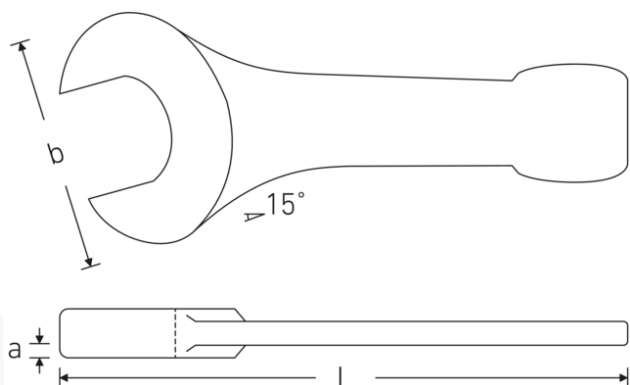

## Slaggaffelnøgler

4204

Art. nr. 42040100  
GTIN 4018754023813  
Model 4204 100

**Mærke.** Slaggaffelnøgle Nøglestr. 100mm L.485mm

**Egenskaber.**

- Specialstål, stålgrå
- DIN 133

## Teknisk tegning.

## Tekniske attributter.

Nøglestørrelse 1 [mm] 100 mm  
Længde mm (L) 485 mm

## Logistiske data.

Art. nr. 42040100  
GTIN 4018754023813

<b>Bredde mm (b)</b>	215 mm	<b>Vægt (g)</b>	11500 g
<b>a</b>	44 mm	<b>Volym (förpackad, dm3)</b>	4.5881 dm3
<b>DIN</b>	DIN 133	<b>Pakkestandard</b>	1
<b>Legering</b>	Specialstål	<b>WEEE/ElektroG</b>	nicht ear-pflichtig
<b>Overflade</b>	stålgrå	<b>Toldtarif nr.</b>	82041100
		<b>Oprindelsesland AWR</b>	GERMANY
		<b>Oprindelsesregion</b>	Nordrhein-Westfalen
		<b>Dybde mm (IFS)</b>	485
		<b>Bredde mm (IFS)</b>	215
		<b>Højde mm (IFS)</b>	44
		<b>Vægt (brutto, kg)</b>	11,500
		<b>Vægt PAP (kg)</b>	0,000
		<b>Vægt PVC (kg)</b>	0,000
		<b>Længde (pakket, mm)</b>	485
		<b>Bredde (pakket, mm)</b>	215
		<b>Højde (pakket, mm)</b>	44