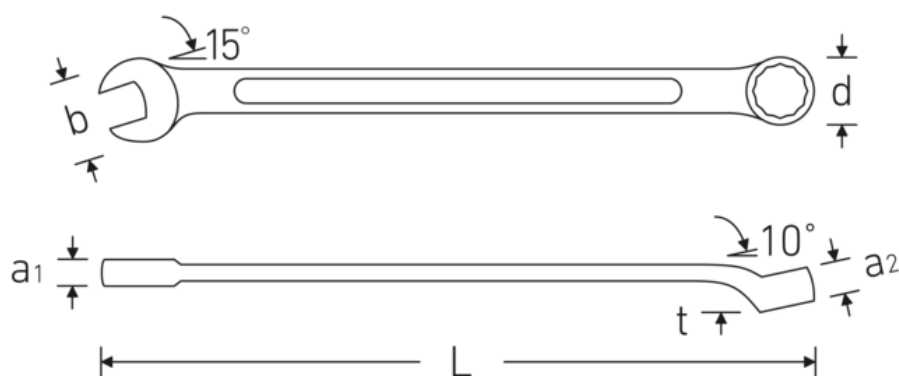

### Egenskaber.

- **Metrisk, identiske** endestørrelser
- Gaffel vinklet 15°
- Ring med tolvkant
- Ring vinklet 10°
- Chrome Alloy Steel, forkromet

## Tekniske attributter.

Nøglestørrelse 1 [mm]	65 mm
Nøglestørrelse 2 [mm]	65 mm
Kæbeposition	10 °
Længde mm (L)	710 mm
Bredde mm (b)	133 mm
a1	22 mm
a2	33 mm
d	98 mm
DIN	DIN 3113 Form A
Legering	Chrom-Vanadium-Stål
Overflade	forkromet
t	49,5 mm
Ringposition	10 °