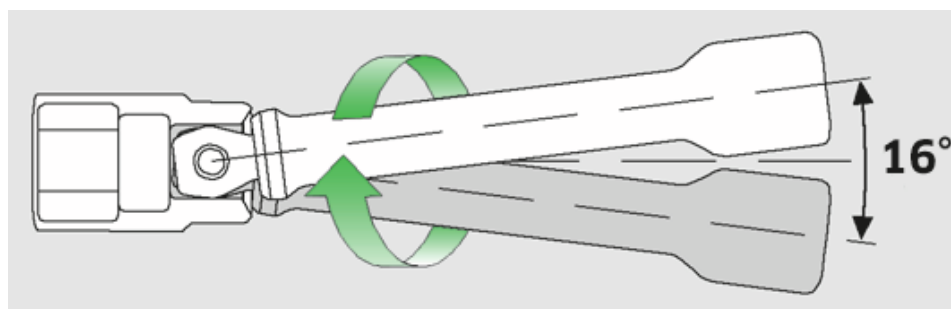

### 405W

Art. nr. 11010012  
GTIN 4018754103782  
Model 405W/6

**Mærke.** 1/4 " Wobble-Drive-forlænger L.150mm

**Egenskaber.**

- svingvinkel indtil 8° til hver side
- max. belastning 40 N·m
- garantien gælder ikke for „knækket“ firkant

## Fordele.

Drejevinkel op til 8 ° til hver side

## Tekniske attributter.

Str.	6
Firkantet udgang udvendigt (tommer)	1/4
Firkantet drev indvendigt (tommer)	1/4 "
Længde mm (L)	150 mm
d	11,6 mm
Legering	Chrome Alloy Steel, forkromet