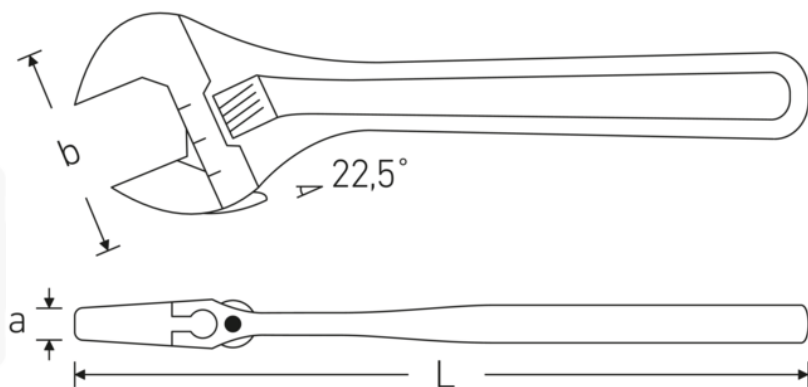

## Adjustable spanners, imperial

**4025**

Product no. **40250104**  
GTIN **4018754299492**  
Model **4025 4**

**Label.** Adjustable spanner max. size 13mm L.115mm

**Properties.**

- clockwise adjustment screw
- jaw angled 22.5°
- Chrome Alloy Steel, chrome-plated
- DIN 3117 / ISO 6787 Form B / ASME B107.100

### Technical drawing.

## Technical attributes.

<b>Size</b>	4
<b>Max. spanner size</b>	13 mm
<b>Length mm (L)</b>	115 mm
<b>Width mm (b)</b>	35 mm
<b>a</b>	9,5 mm
<b>DIN</b>	DIN 3117 / ISO 6787 Form B
<b>Alloy</b>	Chrome Vanadium Steel
<b>Surface</b>	chrome-plated

## Logistics data.

<b>Product no.</b>	40250104
<b>GTIN</b>	4018754299492
<b>Weight (g)</b>	52 g
<b>Volume (packaged, dm3)</b>	0.173394 dm3
<b>Packing standard</b>	5
<b>WEEE/ElektroG</b>	nicht ear-pflichtig
<b>Customs tariff no.</b>	82041200
<b>Country of origin AWR</b>	SPAIN
<b>Region of origin</b>	Ausländischer Ursprung
<b>Depth mm (IFS)</b>	115
<b>Width mm (IFS)</b>	32
<b>Height mm (IFS)</b>	9
<b>Weight (gross, kg)</b>	0,275
<b>Weight PAP (kg)</b>	0,000
<b>Weight PVC (kg)</b>	0,007
<b>Length (packaged, mm)</b>	117
<b>Width (packaged, mm)</b>	38
<b>Height (packaging, mm)</b>	39