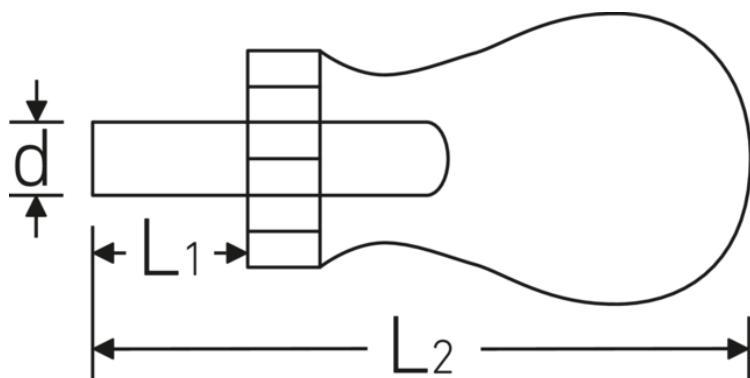

Nemt retningsskift (venstre, højre og fast) ved kortvarig drejning af omskifterringen.

Produktets højdepunkter.

PRODUCT IMAGE
IN PROGRESS

Hurtig tilspænding af skruer

Skraldefunktionen muliggør hurtig tilspænding af skruer, mens den riflede zone understøtter hurtig forspænding. Med en kraftig mekanisme med 48 tænder og en arbejdsvinkel på 7,5° er bitsskralden et kraftfuldt og effektivt værktøj.

Skraldeskruetrækkerens korte, kompakte og kuppelformede form letter adgangen til snævre og svært tilgængelige steder.

Teknologier og egenskaber.

2K

2-komponenthåndtag

Vores 2-komponenthåndtag er skridsikkert og har en ergonomisk form. Det er modstandsdygtigt over for olier, fedt, brændstoffer, bremsevæsker og Skydrol.

Teknisk tegning.

Tekniske attributter.

Str.	2
L1	25 mm
L2	95 mm
Antal tænder	48
Arbejdsvinkel	7,5 °
d	10 mm
DIN	DIN 3126 / ISO 1173 Form C 6,3
Indvendig sekskant [tommer]	1/4 "

Logistiske data.

Art. nr.	18120002
GTIN	4018754238927
Vægt (g)	137 g
Volym (förpackad, dm3)	0.18 dm3
Pakkestandard	1
WEEE/ElektroG	nicht ear-pflichtig
Toldtarif nr.	82054000
Oprindelsesregion	Ausländischer Ursprung
Dybde mm (IFS)	93
Bredde mm (IFS)	41
Højde mm (IFS)	34
Vægt (brutto, kg)	0,140
Vægt PAP (kg)	0,000
Vægt PVC (kg)	0,003
Længde (pakket, mm)	100
Bredde (pakket, mm)	45
Højde (pakket, mm)	40