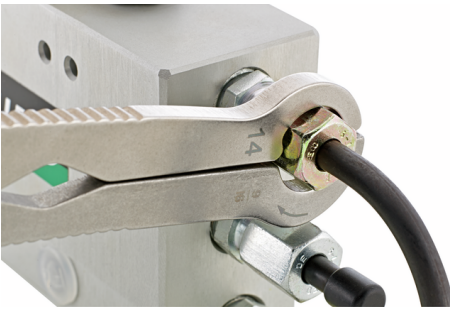

Produkthighlights.

PRODUCT IMAGE
IN PROGRESS

Drei in Einem.

Der Ratschenschlüssel ist multifunktional: Ringschlüssel, Maulschlüssel und Ratsche für das höchste Maß an technischer Flexibilität und Zuverlässigkeit bei der Durchführung von Arbeitsabläufen.

PRODUCT IMAGE
IN PROGRESS

Fester Selbstklemmeffekt.

Das Schraubprofil besteht aus gelenkig gelagerten Schenkeln, die sich beim Anzug festziehen und die Kraft auf die Flanken des Schraubenkopfes übertragen. Der Schließmechanismus des Ratschenschlüssels sorgt für einen sicheren und zentrierten Sitz auf der Schraube. Im entlasteten Zustand stellt die integrierte Schließfeder eine zuverlässige Verbindung zwischen Werkzeug und Schraube sicher.

PRODUCT IMAGE
IN PROGRESS

Einfache Handhabung.

Leichter Druck auf die Daumen-Öffnungshilfe klappt den Schlüssel auf, sodass er seitlich auf die Sechskantschraube geschoben werden kann. Die Pfeil-Kennzeichnung am Schlüsselkopf verdeutlicht die Betätigungsrichtung.

PRODUCT IMAGE
IN PROGRESS

Hochwertige Verarbeitung.

Das Werkzeug ist aus hochwertigem Edelstahl hergestellt, was ihm eine hohe Stabilität und Widerstandsfähigkeit in Dauerbeanspruchung verleiht.