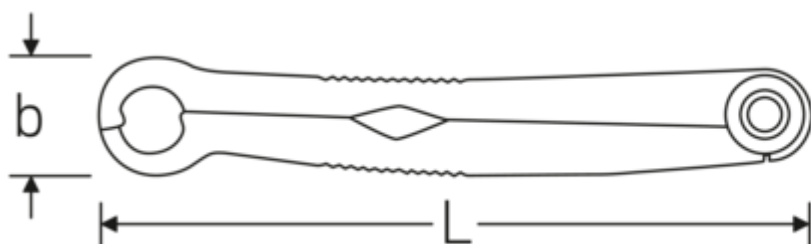

PRODUCT IMAGE
IN PROGRESS

Fester Selbstklemmeffekt.

Das Schraubprofil besteht aus gelenkig gelagerten Schenkeln, die sich beim Anzug festziehen und die Kraft auf die Flanken des Schraubenkopfes übertragen. Der Schließmechanismus des Ratschenschlüssels sorgt für einen sicheren und zentrierten Sitz auf der Schraube. Im entlasteten Zustand stellt die integrierte Schließfeder eine zuverlässige Verbindung zwischen Werkzeug und Schraube sicher.

PRODUCT IMAGE
IN PROGRESS

Einfache Handhabung.

Leichter Druck auf die Daumen-Öffnungshilfe klappt den Schlüssel auf, sodass er seitlich auf die Sechskantschraube geschoben werden kann. Die Pfeil-Kennzeichnung am Schlüsselkopf verdeutlicht die Betätigungsrichtung.

Breiter Anwendungsbereich.

Dank des ausgeklügelten Systems und ergonomischer Form ideal geeignet für den Schraubenanzug an Bremsleitungen, Spurstangen, Abgastemperatursensoren, Dieselmotorkraftstoffleitungen oder Klimaanlage drucksensoren.

Technische Zeichnung.

Technische Attribute.

Inhalt	8 mm - 5/16"; 10 mm - 3/8"; 11 mm - 7/16"; 14 mm - 9/16"
Modell-Nr.	240/4
Bereich	8-14
Legierung	Edelstahl, rostfrei
Oberfläche	vergütet
Anzahl Werkzeuge	4 tlg.