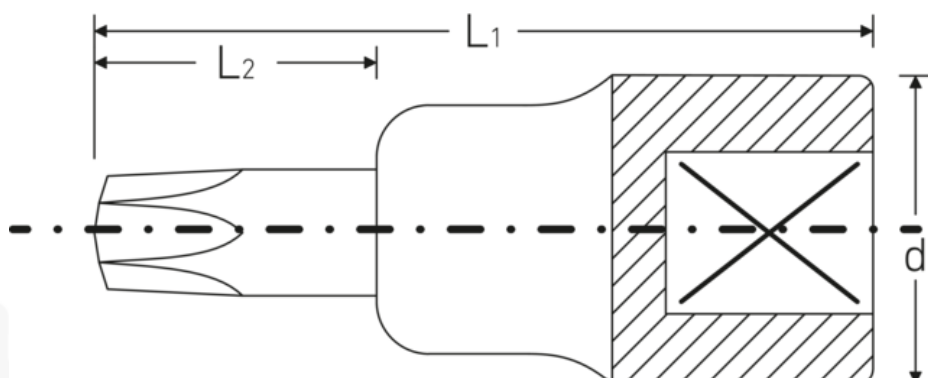

## Skruestrækkerhoveder

54TX

Art. nr. 03100055  
GTIN 4018754006717  
Model 54TX T55 TORX®

**Mærke.** 1/2 " Skruestrækkerbit L.58mm

**Egenskaber.**

- til indiv. TORX®-skrue
- Chrome Alloy Steel, forkromet

## Fordele.

Til indvendige TORX®-skrue.

## Tekniske attributter.

Størrelse udgangsprofil T55

## Logistiske data.

Art. nr. 03100055  
GTIN 4018754006717

<b>Firkantet drev indvendigt (tommer)</b>	1/2 "
<b>L1</b>	58 mm
<b>L2</b>	18 mm
<b>Udgangsprofil</b>	TORX®
<b>d</b>	23,7 mm
<b>Legering</b>	Chrome Alloy Steel, forkromet