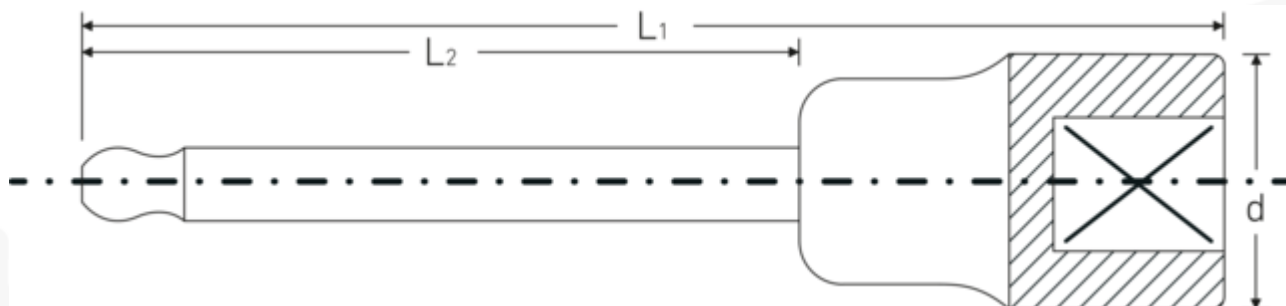

INHEX-toppe

54KK

Art. nr. 03280006
GTIN 4018754007349
Model 54KK 6 INHEX

Mærke. INHEX-skruetrækkere 1/2 " 6mm L.100mm

Egenskaber.

- med kuglehoved
- til skruring af skruer med indiv. sekskant
- svingvinkel indtil 25° til hver side
- Chrome-Alloy-Steel, forkromet

Fordele.

med kuglehoved

Teknisk tegning.

Tekniske attributter.

Udvendig udgangssekant 6 mm
(mm)

Logistiske data.

Art. nr. 03280006
GTIN 4018754007349

| | |
|---|-------------------------------|
| Firkantet drev indvendigt (tommer) | 1/2 " |
| L1 | 100 mm |
| L2 | 62 mm |
| Udgangsprofil | Sekskant |
| d | 22,7 mm |
| Legering | Chrome Alloy Steel, forkromet |