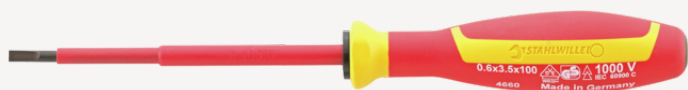

VDE elektrikerskruetrækkere med lige kærV DRALL+

4660 VDE

Art. nr. 46603030
GTIN 4018754279005
Model DRALL+ 4660 VDE 3

Mærke. VDE elektrikerskruetrækker med lige kærV DRALL+ 0,5mm x 3mm L.100mm

Egenskaber.

- Til kærVskruer
- VDE-isoleret op til 1.000 V
- Beskyttelsesisolering i henhold til IEC 60900-AC 1.000 V / DC 1.500 V
- Klingspids med gunmetal finish
- 3-komponenthåndtag med lasermærkning
- Chrome Alloy Steel

Fordele.

til kærVskruer

Produktets højdepunkter.

Fremragende håndværk

Klingerne er fremstillet af exceptionelt fint industrielt Chrome Alloy Steel, gennemhærdet og forankret i grebet, så de bliver siddende.

Robuste

Uanset om det drejer sig om ligekærv eller krydskærv - de ru klingspidser overfører selv de største momenter til skrueerne - præcist og sikkert.

Teknologier og egenskaber.

3-komponenthåndtag

Vores 3-komponenthåndtag kombinerer hårde og bløde komponenter, hvilket giver det optimal ergonomi, maksimal kraftoverførsel og øget sikkerhed ved daglig brug.