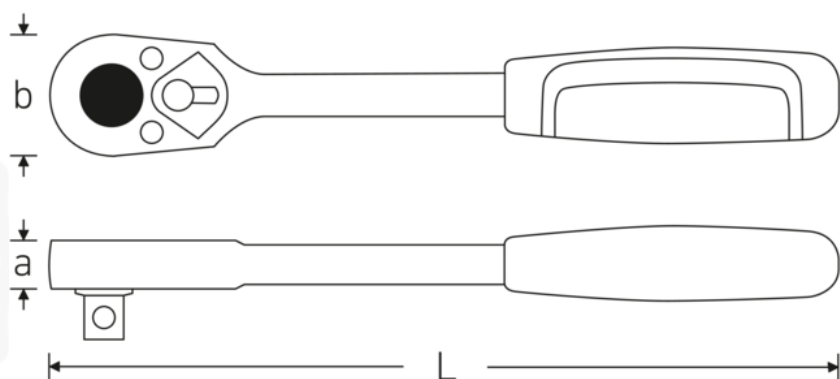

Skraldenøgle 1/2"

532-2K

Art. nr. 13121010
GTIN 4018754177837
Model 532

Mærke.

Skraldenøgle 1/2 RSW.10° L.380mm

Egenskaber.

- robust og holdbar vendbar skraldenøgle
- med et langt håndtag til bedre kraftoverførsel
- egnet til toppe med 1/2" firkantet drev
- højre/venstre vendbar
- 36 tænder
- kuglelås giver sikkert greb om toppe
- ukompliceret afmontering af stramme skruer
- ergonomisk 2-komponenthåndtag til komfortabel og sikker håndtering
- fremstillet af kromlegeret stål
- korrosionsbestandig forkromet
- DIN 3120/ISO 1174

Til svært tilgængelige arbejdsområder

Vores vendbare skraldenøgle med lang kraftbelastning er ideal til arbejde på svært tilgængelige skruepunkter. Det giver bedre kraftoverførsel, når skruerne spændes.

Enkel og pålidelig skiftefunktion

Den forsænkede omskifter gør det nemt at skifte retning, selv med én hånd.

Teknologier og egenskaber.

2-komponenthåndtag

Vores 2-komponenthåndtag er skridsikkert og har en ergonomisk form. Det er modstandsdygtigt over for olier, fedt, brændstoffer, bremsevæsker og Skydrol.

Teknisk tegning.

Tekniske attributter.

Firkantet udgang udvendigt (tommer)	1/2
Længde mm (L)	380 mm
Bredde mm (b)	41 mm
a	22,5 mm
Antal tænder	36
Arbejdsvinkel	10 °
DIN	DIN 3120 / ISO 1174
Legering	Chrome Alloy Steel, forkromet