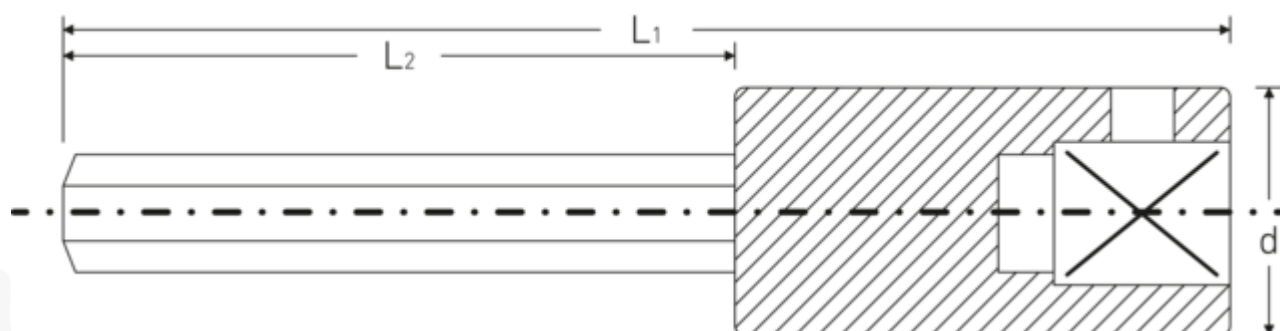

## INHEX-toppe

44

Art. nr. **01050004**  
GTIN **4018754000487**  
Model **44 4 INHEX**

**Mærke.** INHEX-skruetrækkere 1/4 " 4mm L.55mm

**Egenskaber.**

- til skruer med indv. sekskant
- DIN 7422
- Chrome-Alloy-Steel, forkromet

## Fordele.

til skruer med indvendig sekskant

## Tekniske attributter.

Udvendig udgangssekskant (mm) 4 mm

## Logistiske data.

Art. nr. 01050004  
GTIN 4018754000487

<b>Firkantet drev indvendigt (tommer)</b>	1/4 "
<b>L1</b>	55 mm
<b>L2</b>	30 mm
<b>Udgangsprofil</b>	Sekskant
<b>d</b>	10,7 mm
<b>DIN</b>	DIN 7422
<b>Legering</b>	Chrome Alloy Steel, forkromet