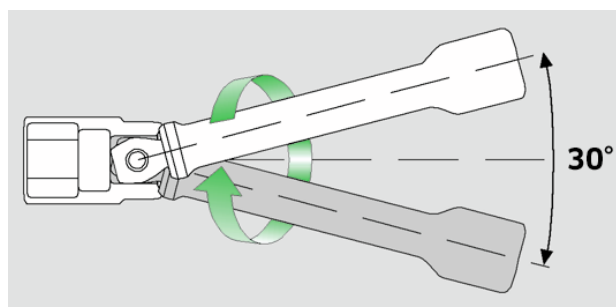

## Wobble-Drive-topnøgleforlænger 3/8"

427W

Art. nr. 12010007  
GTIN 4018754091119  
Model 427W/3

**Mærke.** 3/8 " Wobble-Drive-topnøgleforlænger L.76mm

**Egenskaber.**

- svingvinkel indtil 15° til hver side
- max. belastning 80 N·m

## Fordele.

Drejevinkel op til 15 ° til hver side

## Tekniske attributter.

Str.	3
Firkantet udgang udvendigt (tommer)	3/8
Firkantet drev indvendigt (tommer)	3/8 "
Længde mm (L)	76 mm
d	17 mm
Legering	Chrome Alloy Steel, forkromet