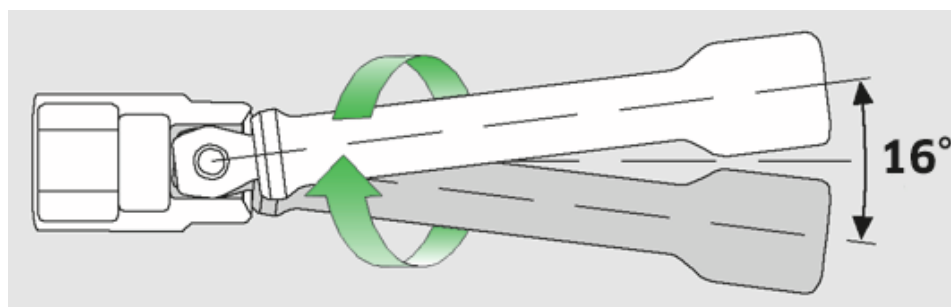

Forlængere med wobble-drive

405W

Art. nr. **11010016**
GTIN **4018754103805**
Model **405W/4**

Mærke. 1/4 " Wobble-Drive-forlænger L.100mm

Egenskaber.

- svingvinkel indtil 8° til hver side
- max. belastning 40 N·m
- garantien gælder ikke for „knækket“ firkant

Fordele.

Drejevinkel op til 8 ° til hver side

Tekniske attributter.

Str.	4
Firkantet udgang udvendigt (tommer)	1/4
Firkantet drev indvendigt (tommer)	1/4 "
Længde mm (L)	100 mm
d	11,6 mm
Legering	Chrome Alloy Steel, forkromet