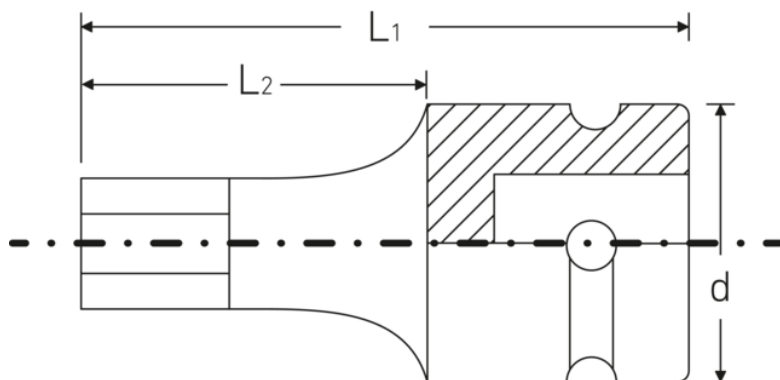

#### Høj vis afvigelse i beslag

Den høje pasning på grund af ekstremt tætte tolerancer garanterer en optimal, slørfri overførsel af kræfterne fra slagknøgen til topnøgleindsatsen og en tydeligt forøget holdbarhed.

## Tekniske attributter.

Udvendig udgangssekskant (mm)	8 mm
Firkantet drev indvendigt (tommer)	1/2 "
L1	38 mm
L2	15 mm
Udgangsprofil	Sekskant
d	25 mm