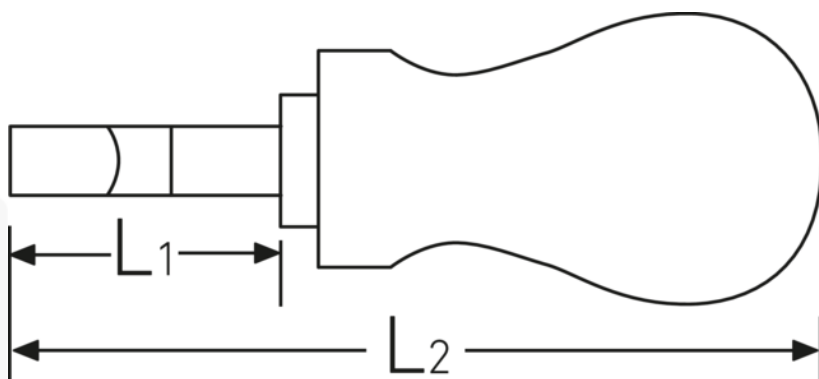

Skruetrækkere DRALL®

4724

Art. nr. 47241080
GTIN 4018754030286
Model DRALL® 4724 8

Mærke. Skruetrækker DRALL® 1,2mm x 8mm L.25mm

Egenskaber.

- Kort version
- Til kærnskruer
- Sort spids
- Chrome Alloy Steel, matforkromet
- DIN ISO 2380-1 / DIN ISO 2380-2 / DIN 5264

Fordele.

DIN ISO 2380-1, -2, DIN 5264, ISO 2380-1, -2

Teknisk tegning.

Tekniske attributter.

Str.	3
L1	25 mm
L2	80 mm
Bredde mm (b)	8 mm
a	1,2 mm
Udgangsprofil	lige kærvt
DIN	DIN ISO 2380-1, -2, DIN 5264, ISO 2380-1, -2

Logistiske data.

Art. nr.	47241080
GTIN	4018754030286
Vægt (g)	39 g
Volym (förpackad, dm3)	0.725 dm3
Pakkestandard	10
WEEE/ElektroG	nicht ear-pflichtig
Toldtarif nr.	82054000
Oprindelsesland AWR	GERMANY
Oprindelsesregion	Nordrhein-Westfalen
Dybde mm (IFS)	85
Bredde mm (IFS)	31
Højde mm (IFS)	28
Vægt (brutto, kg)	0,390
Vægt PAP (kg)	0,057
Vægt PVC (kg)	0,000
Længde (pakket, mm)	125
Bredde (pakket, mm)	100
Højde (pakket, mm)	58