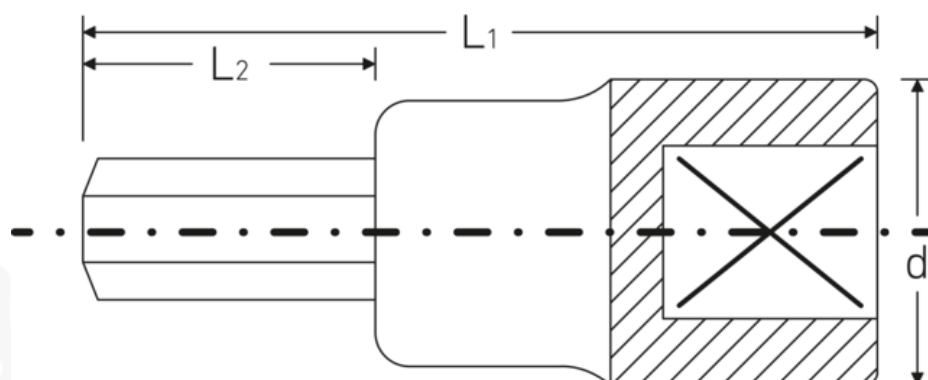

## INHEX-toppe

49

Art. nr. **02050008**  
GTIN **4018754002610**  
Model **49 8 INHEX**

**Mærke.** INHEX-skruetrækkere 3/8 " 8mm L.52mm

**Egenskaber.**

- til skruer med indv. sekskant
- DIN 7422
- Chrome-Alloy-Steel, forkromet

## Fordele.

til skruer med indvendig sekskant

## Tekniske attributter.

Udvendig udgangssekant (mm)	8 mm
Firkantet drev indvendigt (tommer)	3/8 "
L1	52 mm
L2	20 mm
Udgangsprofil	Sekskant
d	17,8 mm
DIN	DIN 7422
Legering	Chrome Alloy Steel, forkromet

## Logistiske data.

Art. nr.	02050008
GTIN	4018754002610
Vægt (g)	55 g
Volym (förpackad, dm3)	0.093024 dm3
Pakkestandard	5
WEEE/ElektroG	nicht ear-pflichtig
Toldtarif nr.	82042000
Oprindelsesland AWR	GERMANY
Oprindelsesregion	Nordrhein-Westfalen
Dybde mm (IFS)	52
Bredde mm (IFS)	18
Højde mm (IFS)	18
Vægt (brutto, kg)	0,280
Vægt PAP (kg)	0,000
Vægt PVC (kg)	0,003
Længde (pakket, mm)	72
Bredde (pakket, mm)	68
Højde (pakket, mm)	19