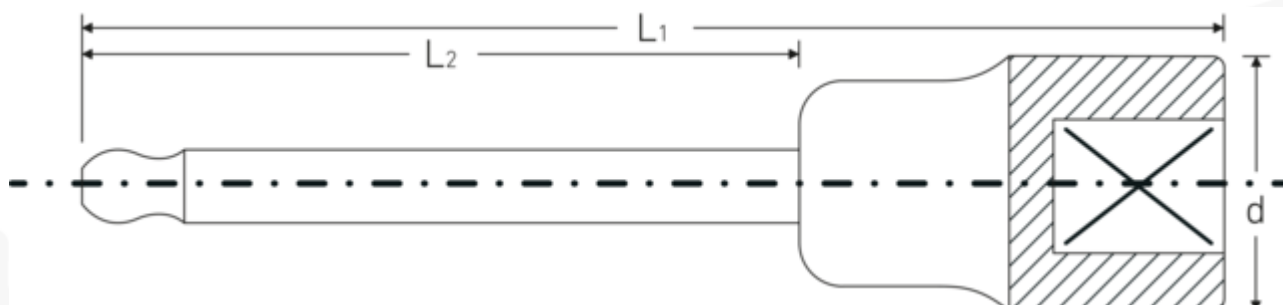

## INHEX-toppe

54KK

Art. nr. 03280007  
GTIN 4018754099689  
Model 54KK 7 INHEX

**Mærke.** INHEX-skruetrækkere 1/2 " 7mm L.100mm

**Egenskaber.**

- med kuglehoved
- til skruring af skruer med indiv. sekskant
- svingvinkel indtil 25° til hver side
- Chrome-Alloy-Steel, forkromet

## Tekniske attributter.

Udvendig udgangssekant (mm) 7 mm

## Logistiske data.

Art. nr. 03280007  
GTIN 4018754099689

<b>Firkantet drev indvendigt (tommer)</b>	1/2 "	<b>Vægt (g)</b>	85 g
<b>L1</b>	100 mm	<b>Volym (förpackad, dm3)</b>	0.3542 dm3
<b>L2</b>	62 mm	<b>Pakkestandard</b>	5
<b>Udgangsprofil</b>	Sekskant	<b>WEEE/ElektroG</b>	nicht ear-pflichtig
<b>d</b>	22,7 mm	<b>Toldtarif nr.</b>	82042000
<b>Legering</b>	Chrome Alloy Steel, forkromet	<b>Oprindelsesland AWR</b>	GERMANY
		<b>Oprindelsesregion</b>	Nordrhein-Westfalen
		<b>Dybde mm (IFS)</b>	100
		<b>Bredde mm (IFS)</b>	23
		<b>Højde mm (IFS)</b>	23
		<b>Vægt (brutto, kg)</b>	0,440
		<b>Vægt PAP (kg)</b>	0,000
		<b>Vægt PVC (kg)</b>	0,006
		<b>Længde (pakket, mm)</b>	140
		<b>Bredde (pakket, mm)</b>	110
		<b>Højde (pakket, mm)</b>	23