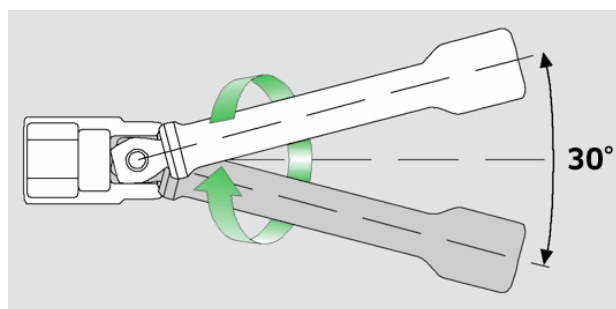

## Wobble-Drive-topnøgleforlængere 1/2"

509W

Art. nr. **13010008**  
GTIN **4018754091171**  
Model **509W/10**

**Mærke.** 1/2 " Wobble-Drive-topnøgleforlænger L.255mm

**Egenskaber.**

- svingvinkel indtil 15° til hver side
- max. belastning 200 N·m

## Fordele.

Drejevinkel op til 15 ° til hver side

## Tekniske attributter.

Str.	10
Firkantet udgang udvendigt (tommer)	1/2
Firkantet drev indvendigt (tommer)	1/2 "
Længde mm (L)	255 mm
d	23,2 mm
Legering	Chrome Alloy Steel, forkromet