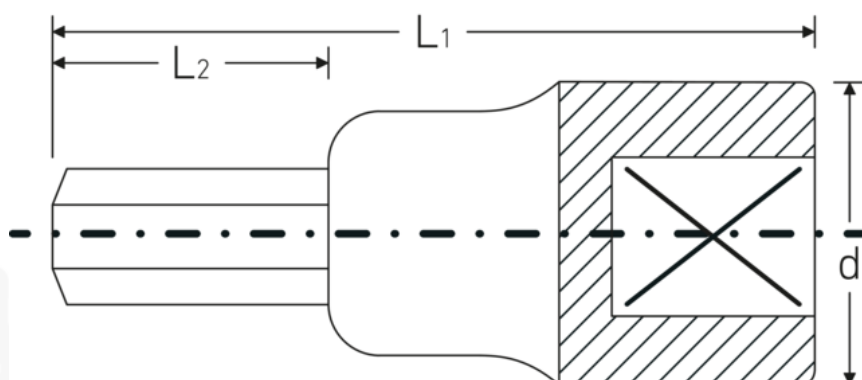

## INHEX-toppe

54a

Art. nr. 03450016  
GTIN 4018754008377  
Model 54a 1/4 INHEX

**Mærke.** INHEX-skruetrækkere 1/2 " 1/4 L.60mm

**Egenskaber.**

- til skruer med indv. sekskant
- DIN 7422
- Chrome-Alloy-Steel, forkromet

## Fordele.

til skruer med indvendig sekskant

## Teknisk tegning.

## Tekniske attributter.

Eksternt drev sekskant (tommer)	1/4
Firkantet drev indvendigt (tommer)	1/2 "
L1	60 mm
L2	22 mm
d	22,7 mm
DIN	DIN 7422
Legering	Chrome Alloy Steel, forkromet