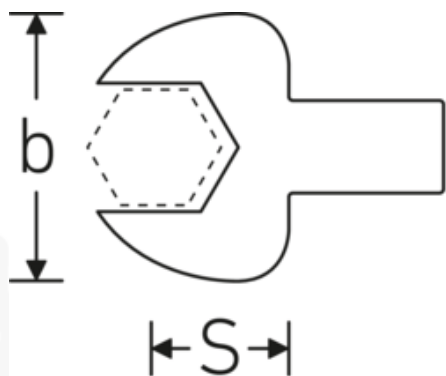

### Mærke.

Gaffel-indstiksværktøj Nøglestr. 19mm Værktøjshold. 14 x 18

## Tekniske attributter.

Nøglestørrelse [mm]	19 mm
Størrelse værktøjsholder [indvendig firkant]	14 x 18 mm
Bredde mm (b)	42 mm
Højde mm (h)	10 mm
S	25 mm