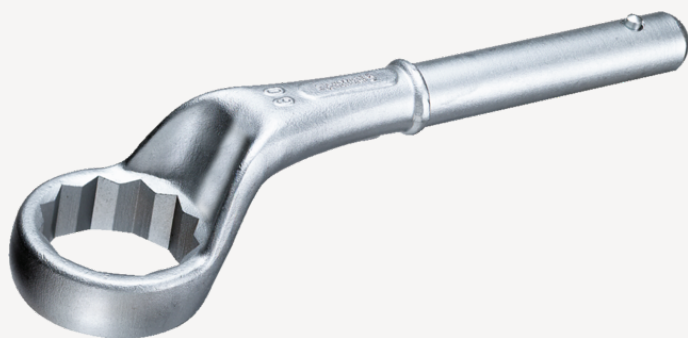

## Trækringnøgler

5

Art. nr. 42020090  
GTIN 4018754023622  
Model 5 90

**Mærke.** Trækringnøgle Nøglestr. 90mm L.410mm

**Egenskaber.**

- Tolvkantet
- Uden betjeningshåndtag
- L<sub>2</sub> = længde med betjeningshåndtag nr. 5 1/2
- Chrome Alloy Steel, forkromet

## Tekniske attributter.

Nøglestørrelse 1 [mm]	90 mm
L1	410 mm
L2	1100 mm
Bredde mm (b)	140 mm
Højde mm (h)	63 mm
a	45 mm