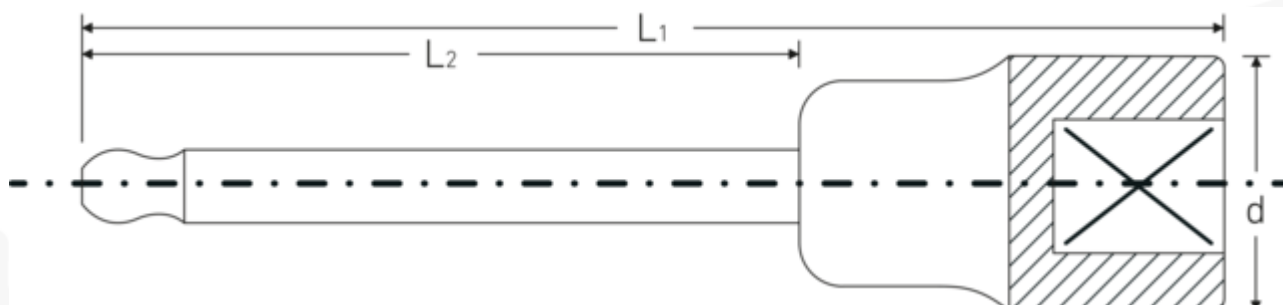

INHEX-toppe

54KK

Art. nr. 03280006
GTIN 4018754007349
Model 54KK 6 INHEX

Mærke. INHEX-skruetrækkere 1/2 " 6mm L.100mm

Egenskaber.

- med kuglehoved
- til skruring af skruer med indiv. sekskant
- svingvinkel indtil 25° til hver side
- Chrome-Alloy-Steel, forkromet

Fordele.

med kuglehoved

Teknisk tegning.

Tekniske attributter.

Udvendig udgangssekant 6 mm
(mm)

Logistiske data.

Art. nr. 03280006
GTIN 4018754007349

Firkantet drev indvendigt (tommer)	1/2 "	Vægt (g)	80 g
L1	100 mm	Volym (förpackad, dm3)	0.2208 dm3
L2	62 mm	Pakkestandard	5
Udgangsprofil	Sekskant	WEEE/ElektroG	nicht ear-pflichtig
d	22,7 mm	Toldtarif nr.	82042000
Legering	Chrome Alloy Steel, forkromet	Oprindelsesland AWR	GERMANY
		Oprindelsesregion	Nordrhein-Westfalen
		Dybde mm (IFS)	105
		Bredde mm (IFS)	23
		Højde mm (IFS)	23
		Vægt (brutto, kg)	0,390
		Vægt PAP (kg)	0,000
		Vægt PVC (kg)	0,004
		Længde (pakket, mm)	120
		Bredde (pakket, mm)	80
		Højde (pakket, mm)	23