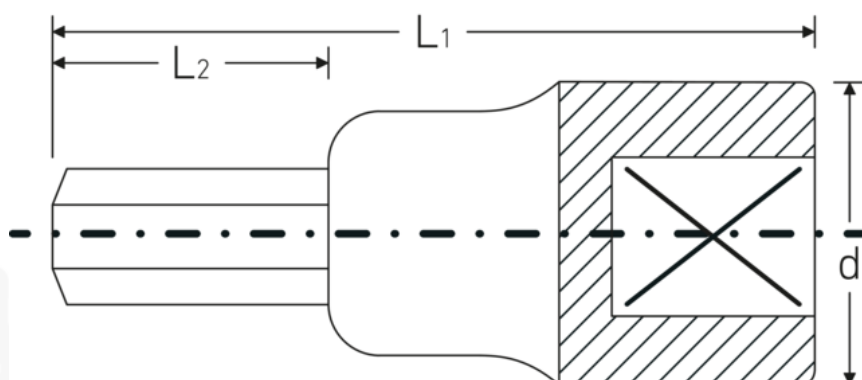

## INHEX-toppe

54a

Art. nr. 03450024  
GTIN 4018754008391  
Model 54a 3/8 INHEX

**Mærke.** INHEX-skruetrækkere 1/2 " 3/8 L.60mm

**Egenskaber.**

- til skruer med indv. sekskant
- DIN 7422
- Chrome-Alloy-Steel, forkromet

## Fordele.

til skruer med indvendig sekskant

## Tekniske attributter.

Eksternt drev sekskant (tommer)	3/8
Firkantet drev indvendigt (tommer)	1/2 "
L1	60 mm
L2	22 mm
d	22,7 mm
DIN	DIN 7422
Legering	Chrome Alloy Steel, forkromet

## Logistiske data.

Art. nr.	03450024
GTIN	4018754008391
Vægt (g)	90 g
Volym (förpackad, dm3)	0.17794 dm3
Pakkestandard	5
WEEE/ElektroG	nicht ear-pflichtig
Toldtarif nr.	82042000
Oprindelsesland AWR	GERMANY
Oprindelsesregion	Nordrhein-Westfalen
Dybde mm (IFS)	60
Bredde mm (IFS)	23
Højde mm (IFS)	23
Vægt (brutto, kg)	0,470
Vægt PAP (kg)	0,000
Vægt PVC (kg)	0,003
Længde (pakket, mm)	70
Bredde (pakket, mm)	62
Højde (pakket, mm)	41