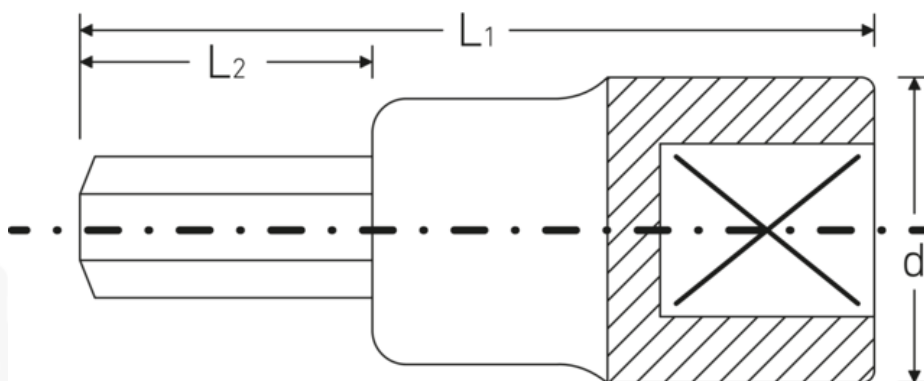

## INHEX-toppe

49

Art. nr. **02050003**  
GTIN **4018754002566**  
Model **49 3 INHEX**

**Mærke.** INHEX-skruetrækkere 3/8 " 3mm L.52mm

**Egenskaber.**

- til skruer med indv. sekskant
- DIN 7422
- Chrome-Alloy-Steel, forkromet

## Fordele.

til skruer med indvendig sekskant

## Tekniske attributter.

|                                    |                               |
|------------------------------------|-------------------------------|
| Udvendig udgangssekant (mm)        | 3 mm                          |
| Firkantet drev indvendigt (tommer) | 3/8 "                         |
| L1                                 | 52 mm                         |
| L2                                 | 20 mm                         |
| Udgangsprofil                      | Sekskant                      |
| d                                  | 17,8 mm                       |
| DIN                                | DIN 7422                      |
| Legering                           | Chrome Alloy Steel, forkromet |