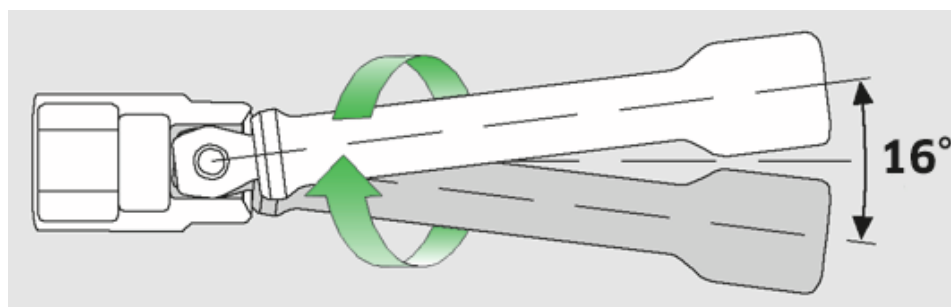

Forlængere med wobble-drive

405W

Art. nr. **11010024**
GTIN **4018754103829**
Model **405W/14**

Mærke. 1/4 " Wobble-Drive-forlænger L.356mm

Egenskaber.

- svingvinkel indtil 8° til hver side
- max. belastning 40 N·m
- garantien gælder ikke for „knækket“ firkant

Fordele.

Drejevinkel op til 8 ° til hver side

Tekniske attributter.

Str.	14
Firkantet udgang udvendigt (tommer)	1/4
Firkantet drev indvendigt (tommer)	1/4 "
Længde mm (L)	356 mm
d	11,6 mm
Legering	Chrome Alloy Steel, forkromet