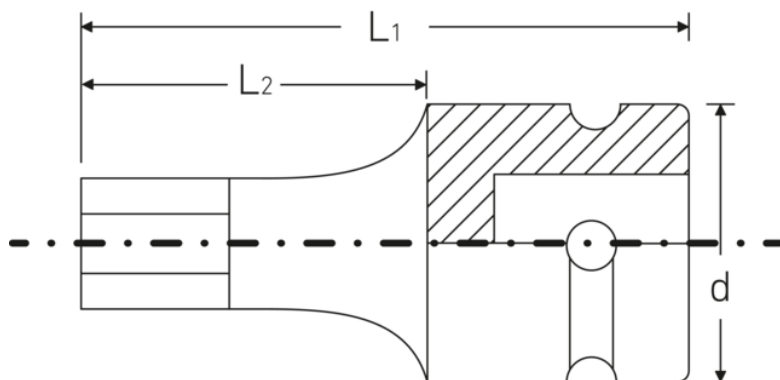

#### Høj vis afvigelse i beslag

Den høje pasning på grund af ekstremt tætte tolerancer garanterer en optimal, slørfri overførsel af kræfterne fra slagknøgen til topnøgleindsatsen og en tydeligt forøget holdbarhed.

## Tekniske attributter.

Udvendig udgangssekskant (mm)	5 mm
Firkantet drev indvendigt (tommer)	1/2 "
L1	38 mm
L2	15 mm
Udgangsprofil	Sekskant
d	25 mm