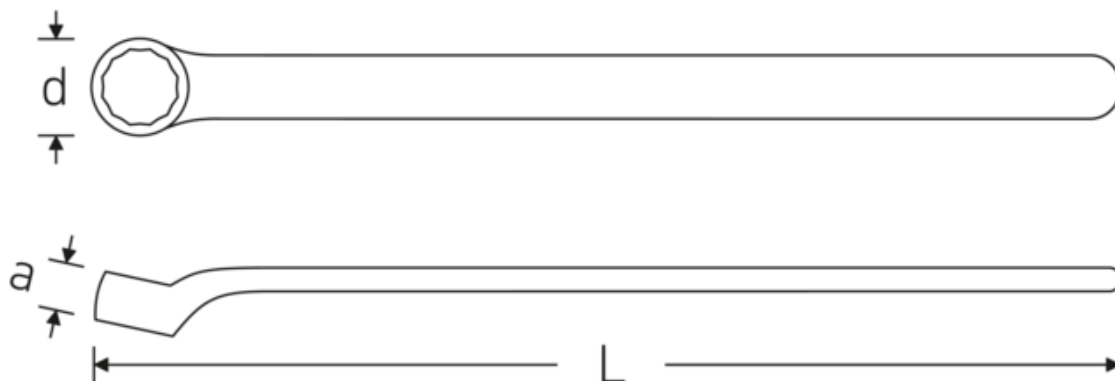

Teknisk tegning.

Tekniske attributter.

Nøglestørrelse 1 [mm]	13 mm
Længde mm (L)	171,2 mm
a	15 mm
d	23,6 mm
DIN	DIN EN 60900
Legering	Chrome Alloy Steel, forkromet

Logistiske data.

Art. nr.	44190013
GTIN	4018754254033
Vægt (g)	82 g
Volym (förpackad, dm3)	0.33 dm3
Pakkestandard	1
WEEE/ElektroG	nicht ear-pflichtig
Toldtarif nr.	82041100
Oprindelsesland AWR	GERMANY
Oprindelsesregion	Nordrhein-Westfalen
Dybde mm (IFS)	170
Bredde mm (IFS)	22
Højde mm (IFS)	12
Vægt (brutto, kg)	0,088
Vægt PAP (kg)	0,000
Vægt PVC (kg)	0,000
Længde (pakket, mm)	220
Bredde (pakket, mm)	100
Højde (pakket, mm)	15