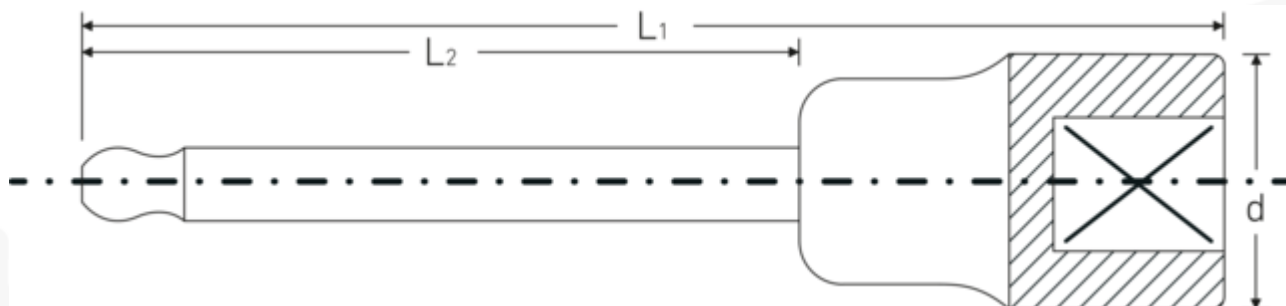

INHEX-toppe

54KK

Art. nr. 03280005
GTIN 4018754007332
Model 54KK 5 INHEX

Mærke. INHEX-skruetrækkere 1/2 " 5mm L.100mm

Egenskaber.

- med kuglehoved
- til skruring af skruer med indiv. sekskant
- svingvinkel indtil 25° til hver side
- Chrome-Alloy-Steel, forkromet

Fordele.

med kuglehoved

Teknisk tegning.

Tekniske attributter.

Udvendig udgangssekant 5 mm
(mm)

Logistiske data.

Art. nr. 03280005
GTIN 4018754007332

Firkantet drev indvendigt (tommer)	1/2 "
L1	100 mm
L2	62 mm
Udgangsprofil	Sekskant
d	22,7 mm
Legering	Chrome Alloy Steel, forkromet

Vægt (g)	75 g
Volym (förpackad, dm3)	0.2024 dm3
Pakkestandard	5
WEEE/ElektroG	nicht ear-pflichtig
Toldtarif nr.	82042000
Oprindelsesland AWR	GERMANY
Oprindelsesregion	Nordrhein-Westfalen
Dybde mm (IFS)	100
Bredde mm (IFS)	23
Højde mm (IFS)	23
Vægt (brutto, kg)	0,375
Vægt PAP (kg)	0,000
Vægt PVC (kg)	0,003
Længde (pakket, mm)	110
Bredde (pakket, mm)	80
Højde (pakket, mm)	23