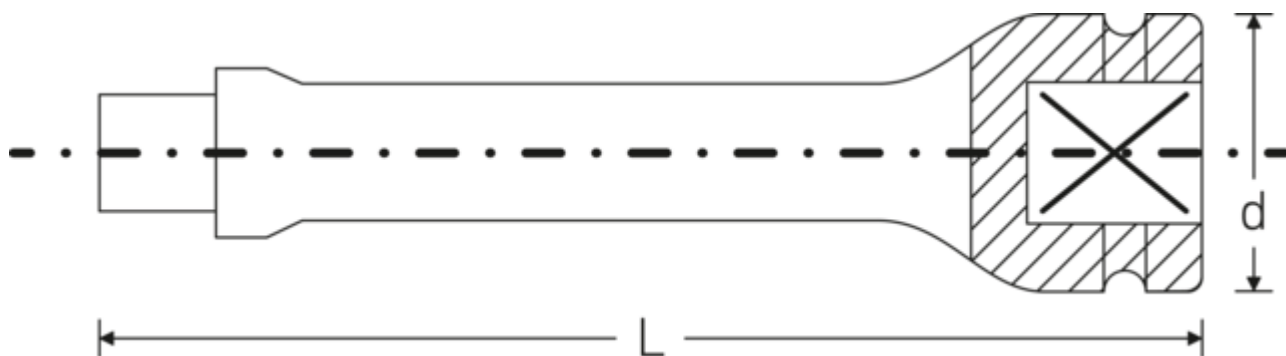

IMPACT forlængere 1"

859IMP

Art. nr. 36010001
GTIN 4018754017416
Model 859/7 IMP

Mærke. Forlængere 1 " L.180mm

Egenskaber.

- 1" firkant
- Chrome Alloy Steel, gunmetal finish

Teknisk tegning.

Tekniske attributter.

Str.	7
Firkantet udgang udvendigt (tommer)	1
Firkantet drev indvendigt (tommer)	1"
Længde mm (L)	180 mm
d	54 mm

Logistiske data.

Art. nr.	36010001
GTIN	4018754017416
Vægt (g)	1361 g
Volym (förpackad, dm ³)	1.1172 dm ³
Pakkestandard	2
WEEE/ElektroG	nicht ear-pflichtig
Toldtarif nr.	82042000

Oprindelsesland AWR	GERMANY
Oprindelsesregion	Nordrhein-Westfalen
Dybde mm (IFS)	181
Bredde mm (IFS)	55
Højde mm (IFS)	55
Vægt (brutto, kg)	2,722
Vægt PAP (kg)	0,000
Vægt PVC (kg)	0,010
Længde (pakket, mm)	190
Bredde (pakket, mm)	105
Højde (pakket, mm)	56