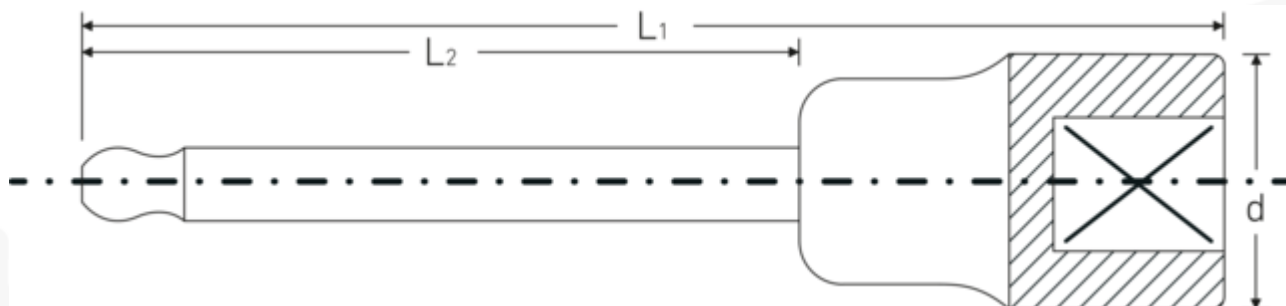

INHEX-toppe

54KK

Art. nr. 03280007
GTIN 4018754099689
Model 54KK 7 INHEX

Mærke. INHEX-skruestrækkere 1/2 " 7mm L.100mm

Egenskaber.

- med kuglehoved
- til skruring af skruer med indiv. sekskant
- svingvinkel indtil 25° til hver side
- Chrome-Alloy-Steel, forkromet

Fordele.

med kuglehoved

Teknisk tegning.

Tekniske attributter.

Udvendig udgangssekant 7 mm
(mm)

Logistiske data.

Art. nr. 03280007
GTIN 4018754099689

Firkantet drev indvendigt (tommer)	1/2 "	Vægt (g)	85 g
L1	100 mm	Volym (förpackad, dm3)	0.3542 dm3
L2	62 mm	Pakkestandard	5
Udgangsprofil	Sekskant	WEEE/ElektroG	nicht ear-pflichtig
d	22,7 mm	Toldtarif nr.	82042000
Legering	Chrome Alloy Steel, forkromet	Oprindelsesland AWR	GERMANY
		Oprindelsesregion	Nordrhein-Westfalen
		Dybde mm (IFS)	100
		Bredde mm (IFS)	23
		Højde mm (IFS)	23
		Vægt (brutto, kg)	0,440
		Vægt PAP (kg)	0,000
		Vægt PVC (kg)	0,006
		Længde (pakket, mm)	140
		Bredde (pakket, mm)	110
		Højde (pakket, mm)	23