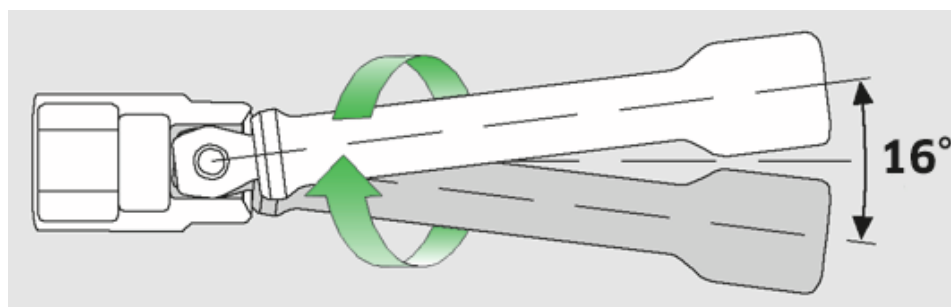

Forlængere med wobble-drive

405W

Art. nr. 11010011
GTIN 4018754103775
Model 405W/2

Mærke. 1/4 " Wobble-Drive-forlænger L.54mm

Egenskaber.

- svingvinkel indtil 8° til hver side
- max. belastning 40 N·m
- garantien gælder ikke for „knækket“ firkant

Fordele.

Drejevinkel op til 8 ° til hver side

Tekniske attributter.

Str.	2
Firkantet udgang udvendigt (tommer)	1/4
Firkantet drev indvendigt (tommer)	1/4 "
Længde mm (L)	54 mm
d	11,6 mm
Legering	Chrome Alloy Steel, forkromet