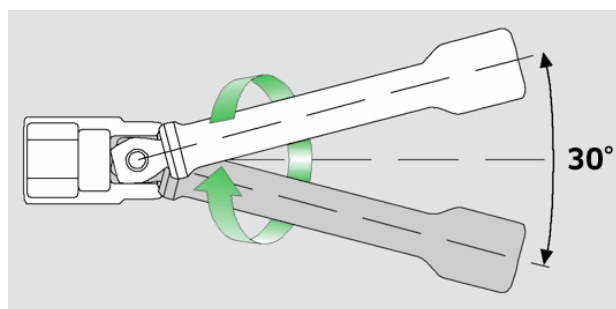

Wobble-Drive-topnøgleforlængere 1/2"

509W

Art. nr. **13010007**
GTIN **4018754091164**
Model **509W/5**

Mærke. 1/2 " Wobble-Drive-topnøgleforlænger L.130mm

Egenskaber.

- svingvinkel indtil 15° til hver side
- max. belastning 200 N·m

Fordele.

Drejevinkel op til 15 ° til hver side

Tekniske attributter.

Str.	5
Firkantet udgang udvendigt (tommer)	1/2
Firkantet drev indvendigt (tommer)	1/2 "
Længde mm (L)	130 mm
d	23,2 mm
Legering	Chrome Alloy Steel, forkromet