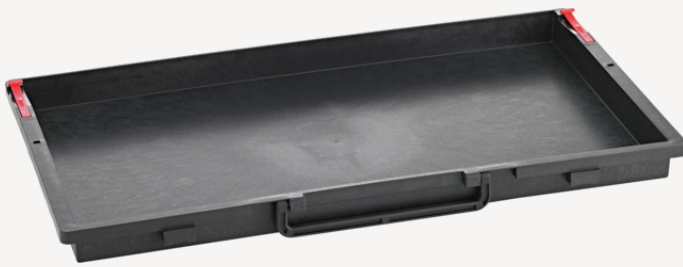

## Schublade

### TR-SCH 13217

Art.-Nr. **81483230**  
 GTIN **4018754246342**  
 Modell **TR-SCH 13217 30 SC**

**Bezeichnung.** Schublade f. 13217 Maße

- Eigenschaften.**
- robuste und belastbare Schublade mit Griff aus Polypropylen
  - für die Werkzeug-Trolleys Nr. 13217
  - ergibt in Kombination mit der Abdeckung Nr. TA 13217 eine Werkzeugbox

## Technische Attribute.

<b>Modell-Nr.</b>	30 SC
<b>für Modell</b>	13217
<b>Länge mm (L)</b>	467,5 mm
<b>Breite mm (b)</b>	255 mm
<b>Höhe mm (h)</b>	30 mm