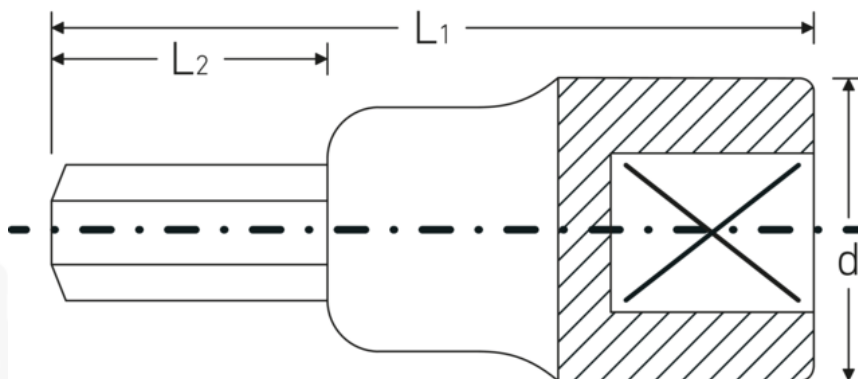

INHEX-toppe

54a

Art. nr. 03450020
GTIN 4018754008384
Model 54a 5/16 INHEX

Mærke. INHEX-skruetrækkere 1/2 " 5/16 L.60mm

Egenskaber.

- til skruer med indiv. sekskant
- DIN 7422
- Chrome-Alloy-Steel, forkromet

Fordele.

til skruer med indvendig sekskant

Teknisk tegning.

Tekniske attributter.

Eksternt drev sekskant (tommer)	5/16
Firkantet drev indvendigt (tommer)	1/2 "
L1	60 mm
L2	22 mm
d	22,7 mm
DIN	DIN 7422
Legering	Chrome Alloy Steel, forkromet

Logistiske data.

Art. nr.	03450020
GTIN	4018754008384
Vægt (g)	81 g
Volym (förpackad, dm3)	0.192 dm3
Pakkestandard	5
WEEE/ElektroG	nicht ear-pflichtig
Toldtarif nr.	82042000
Oprindelsesland AWR	GERMANY
Oprindelsesregion	Nordrhein-Westfalen
Dybde mm (IFS)	61
Bredde mm (IFS)	24
Højde mm (IFS)	24
Vægt (brutto, kg)	0,409
Vægt PAP (kg)	0,000
Vægt PVC (kg)	0,005
Længde (pakket, mm)	100
Bredde (pakket, mm)	80
Højde (pakket, mm)	24