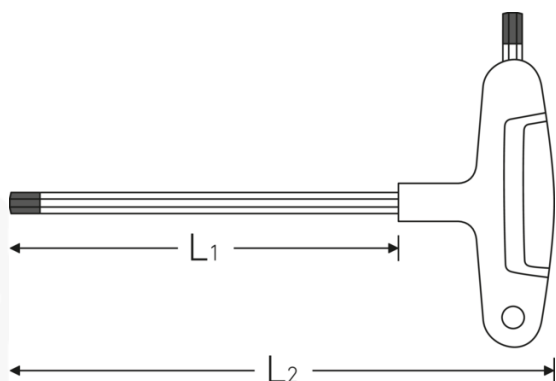

### Mærke.

Skruetrækker til indv. sekskant Udgående sekskant 2,5 mm L.100mm

### Egenskaber.

- Til INHEX-skruer
- Med to udgange
- Sort spids
- Med 2-component T-greb
- Chrome Alloy Steel, matforkromet

## Tekniske attributter.

Udvendig udgangssekant (mm)	2,5 mm
L1	100 mm
L2	125 mm
Udgangsprofil	sekskant