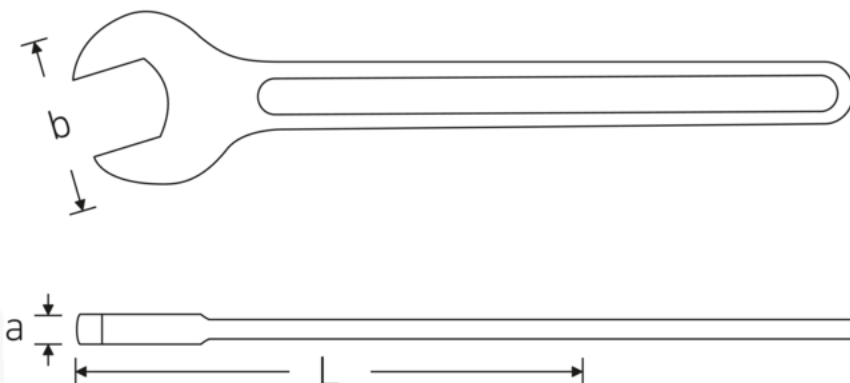

Gaffelnøgler, tommemål

4004

Art. nr. **40040460**
GTIN **4018754018369**
Model **4004 46**

Mærke. Gaffelnøgle Nøglestr. 46mm L.369mm

Egenskaber.

- Specialstål, stålgrå
- DIN 894 op til 85 mm

Fordele.

DIN 894 til 85 mm

Teknisk tegning.

Tekniske attributter.

Nøglestørrelse 1 [mm] 46 mm
Længde mm (L) 369 mm

Logistiske data.

Art. nr. 40040460
GTIN 4018754018369

Bredde mm (b)	93 mm	Vægt (g)	770 g
a	14,8 mm	Volym (förpackad, dm3)	0.558 dm3
DIN	DIN 894	Pakkestandard	1
Legering	Specialstål	WEEE/ElektroG	nicht ear-pflichtig
Overflade	stålgrå	Toldtarif nr.	82041100
		Oprindelsesland AWR	GERMANY
		Oprindelsesregion	Nordrhein-Westfalen
		Dybde mm (IFS)	375
		Bredde mm (IFS)	93
		Højde mm (IFS)	16
		Vægt (brutto, kg)	0,690
		Vægt PAP (kg)	0,000
		Vægt PVC (kg)	0,008
		Længde (pakket, mm)	375
		Bredde (pakket, mm)	93
		Højde (pakket, mm)	16