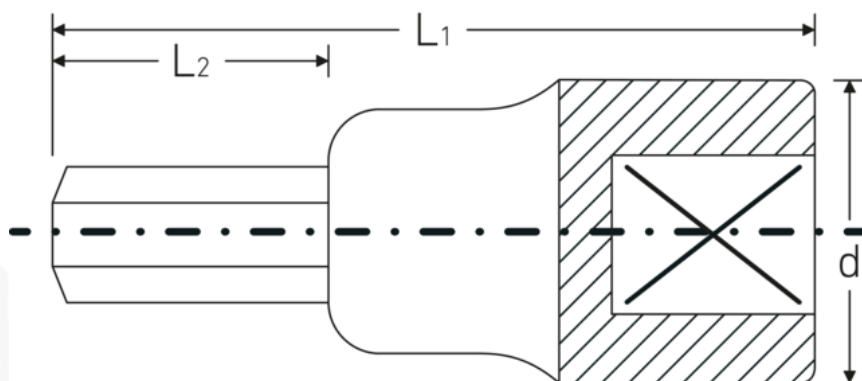

INHEX-toppe

54a

Art. nr. 03450014
GTIN 4018754008360
Model 54a 7/32 INHEX

Mærke. INHEX-skruetrækkere 1/2 " 7/32 L.60mm

Egenskaber.

- til skruer med indv. sekskant
- DIN 7422
- Chrome-Alloy-Steel, forkromet

Fordele.

til skruer med indvendig sekskant

Teknisk tegning.

Tekniske attributter.

Eksternt drev sekskant (tommer)	7/32
Firkantet drev indvendigt (tommer)	1/2 "
L1	60 mm
L2	22 mm
d	22,7 mm
DIN	DIN 7422
Legering	Chrome Alloy Steel, forkromet

Logistiske data.

Art. nr.	03450014
GTIN	4018754008360
Vægt (g)	70 g
Volym (förpackad, dm3)	0.192 dm3
Pakkestandard	5
WEEE/ElektroG	nicht ear-pflichtig
Toldtarif nr.	82042000
Oprindelsesland AWR	GERMANY
Oprindelsesregion	Nordrhein-Westfalen
Dybde mm (IFS)	61
Bredde mm (IFS)	24
Højde mm (IFS)	24
Vægt (brutto, kg)	0,354
Vægt PAP (kg)	0,000
Vægt PVC (kg)	0,005
Længde (pakket, mm)	100
Bredde (pakket, mm)	80
Højde (pakket, mm)	24