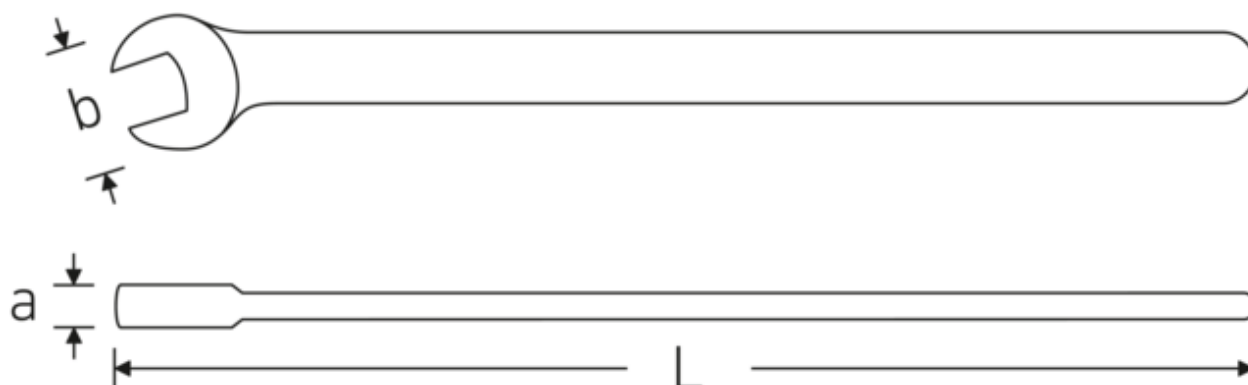

Teknisk tegning.

Tekniske attributter.

Nøglestørrelse 1 [mm]	13 mm
Længde mm (L)	166,4 mm
Bredde mm (b)	32,5 mm
a	11,5 mm
DIN	DIN EN 60900
Legering	Chrome Alloy Steel, forkromet

Logistiske data.

Art. nr.	44180013
GTIN	4018754253975
Vægt (g)	80 g
Volym (förpackad, dm3)	0.3 dm3
Pakkestandard	1
WEEE/ElektroG	nicht ear-pflichtig
Toldtarif nr.	82041100
Oprindelsesland AWR	GERMANY
Oprindelsesregion	Nordrhein-Westfalen
Dybde mm (IFS)	165
Bredde mm (IFS)	29
Højde mm (IFS)	11
Vægt (brutto, kg)	0,086
Vægt PAP (kg)	0,000
Vægt PVC (kg)	0,004
Længde (pakket, mm)	200
Bredde (pakket, mm)	100
Højde (pakket, mm)	15

GTIN-kode.