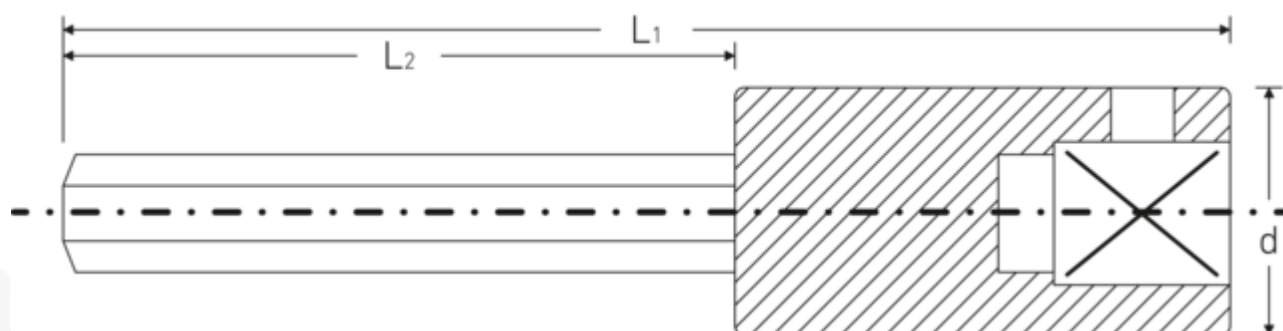

## INHEX-toppe

44

Art. nr. **01050005**  
GTIN **4018754000494**  
Model **44 5 INHEX**

**Mærke.** INHEX-skruetrækkere 1/4 " 5mm L.55mm

**Egenskaber.**

- til skruer med indv. sekskant
- DIN 7422
- Chrome-Alloy-Steel, forkromet

## Fordele.

til skruer med indvendig sekskant

## Tekniske attributter.

Udvendig udgangssekskant (mm) 5 mm

## Logistiske data.

Art. nr. 01050005  
GTIN 4018754000494

|   |                               |
|---|-------------------------------|
| <b>Firkantet drev indvendigt (tommer)</b> | 1/4 "                         |
| <b>L1</b>                                 | 55 mm                         |
| <b>L2</b>                                 | 30 mm                         |
| <b>Udgangsprofil</b>                      | Sekskant                      |
| <b>d</b>                                  | 10,7 mm                       |
| <b>DIN</b>                                | DIN 7422                      |
| <b>Legering</b>                           | Chrome Alloy Steel, forkromet |