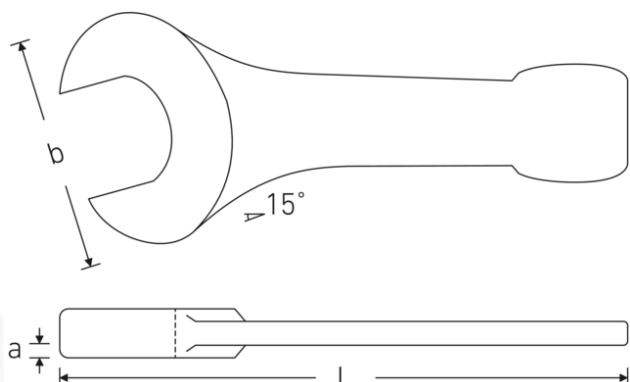

Slaggaffelnøgler

4204

Art. nr. 42040036
GTIN 4018754023684
Model 4204 36

Mærke. Slaggaffelnøgle Nøglestr. 36mm L.215mm

Egenskaber.

- Specialstål, stålgrå
- DIN 133

Fordele.

DIN 133

Teknisk tegning.

Tekniske attributter.

Nøglestørrelse 1 [mm] 36 mm
Længde mm (L) 215 mm

Logistiske data.

Art. nr. 42040036
GTIN 4018754023684

Bredde mm (b)	76 mm	Vægt (g)	698 g
a	17,5 mm	Volym (förpackad, dm3)	0.303525 dm3
DIN	DIN 133	Pakkestandard	1
Legering	Specialstål	WEEE/ElektroG	nicht ear-pflichtig
Overflade	stålgrå	Toldtarif nr.	82041100
		Oprindelsesland AWR	GERMANY
		Oprindelsesregion	Nordrhein-Westfalen
		Dybde mm (IFS)	213
		Bredde mm (IFS)	75
		Højde mm (IFS)	19
		Vægt (brutto, kg)	0,698
		Vægt PAP (kg)	0,000
		Vægt PVC (kg)	0,000
		Længde (pakket, mm)	213
		Bredde (pakket, mm)	75
		Højde (pakket, mm)	19