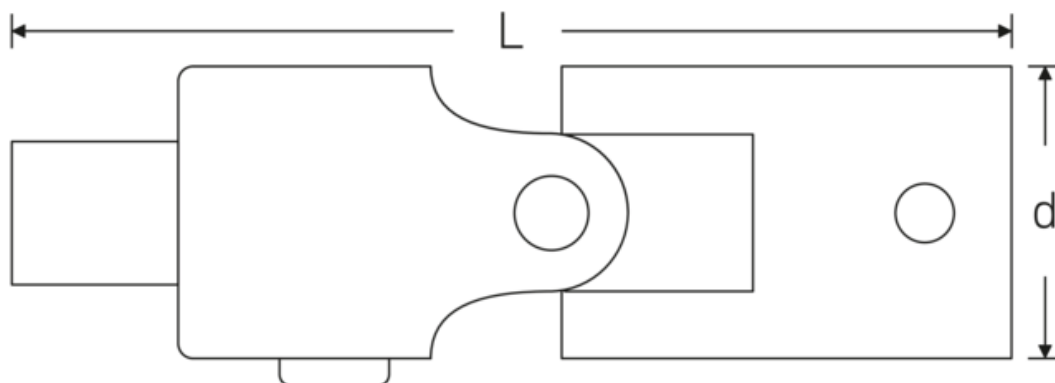

## Tekniske attributter.

Firkantet udgang udvendigt (tommer)	1/4
Firkantet drev indvendigt (tommer)	1/4 "
Længde mm (L)	45 mm
d	13 mm
DIN	DIN 3123 / ISO 3316
Legering	Chrome Alloy Steel, forkromet